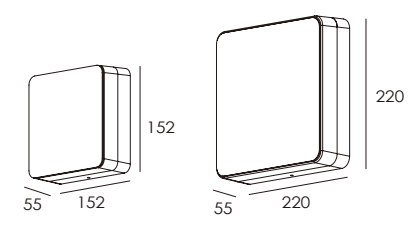

FU1802-S

FU1802-L

FU1804-S

FU1804-L

CCT 3000K
CRI >80
IP 65
BEAM 110

Model	Watts	CCT	CRI	Lumens	Voltage
FU1802-S	6W	3000K	>80	150 lm	220-240V
FU1802-L	9W	3000K	>80	225 lm	220-240V
FU1804-S	6W	3000K	>80	150 lm	220-240V
FU1804-L	9W	3000K	>80	225 lm	220-240V