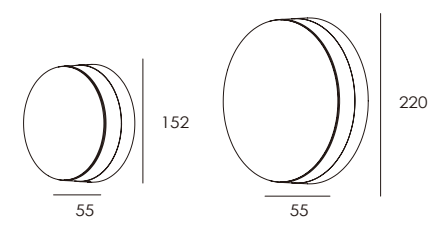

FU1802-S

FU1802-L

FU1804-S

FU1804-L

CCT 3000K
CRI >80
IP 65
BEAM 110

Model	Watts	CCT	CRI	Lumens	Voltage
FU1802-S	6W	3000K	>80	150 lm	220-240V
FU1802-L	9W	3000K	>80	225 lm	220-240V
FU1804-S	6W	3000K	>80	150 lm	220-240V
FU1804-L	9W	3000K	>80	225 lm	220-240V